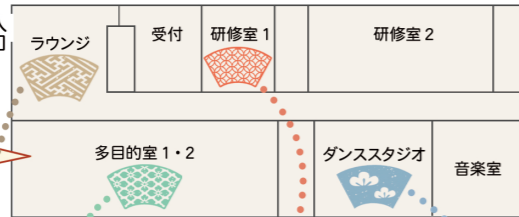

3F のすぽひろば

子育て情報・手遊び・工作
ファミリー休憩室、授乳室

① 総合案内所
スタンプラリー
プレゼント引換所

常設 11:00~16:00

●子育て情報

●顔出しパネルの展示

みどり支援学校 新栄分教室

11:00	子育て情報	科学部	工作	手あそび	スライム、万華鏡をつくろう 3Dホログラム体験 中央大学附属横浜中・高 科学部 11:00~11:50 13:00~14:00 15:00~16:00 ※材料がなくなり次第終了
11:30					
12:00					
12:30					
13:00		科学部	工作	多言語おはなし会	ポポ☆メイトさんと おりがみしよう 11:00~12:30/13:30~15:00
13:30	おりがみ				
14:00					
14:30					
15:00		科学部			工作コーナー 新聞紙でジャラバラ虫をつくろう! 11:00~12:00/13:30~16:00
15:30					
16:00					

手あそび&わらべうた

11:15~/12:15~/13:45~
アートフォーラムあざみ野 子どもの部屋

多言語おはなし会

13:00~
つづきMYプラザ・新栄高校

5F つづきMYプラザ

10:15~16:00
日本の伝統文化を体験しよう

つづきMYプラザ
TSUZUKI MULTICULTURAL & YOUTH PLAZA

事前申込制 よやくがひつようです

盆栽をつくろう
①10:15~12:15
②13:30~15:30
場所:多目的室1・2
参加費:¥1,000

はしをつくろう
秋田塗の塗り箸研ぎ体験
10:45~12:00
場所:多目的室1・2
参加費:¥1,000

予約:
抽選で各10名
申込期間:9月1日(日)10:00~
9月20日(金)20:00
TEL 045-914-7171
またはQRコードから
当選者のみ後日メールで連絡

いけばな
を体験しよう