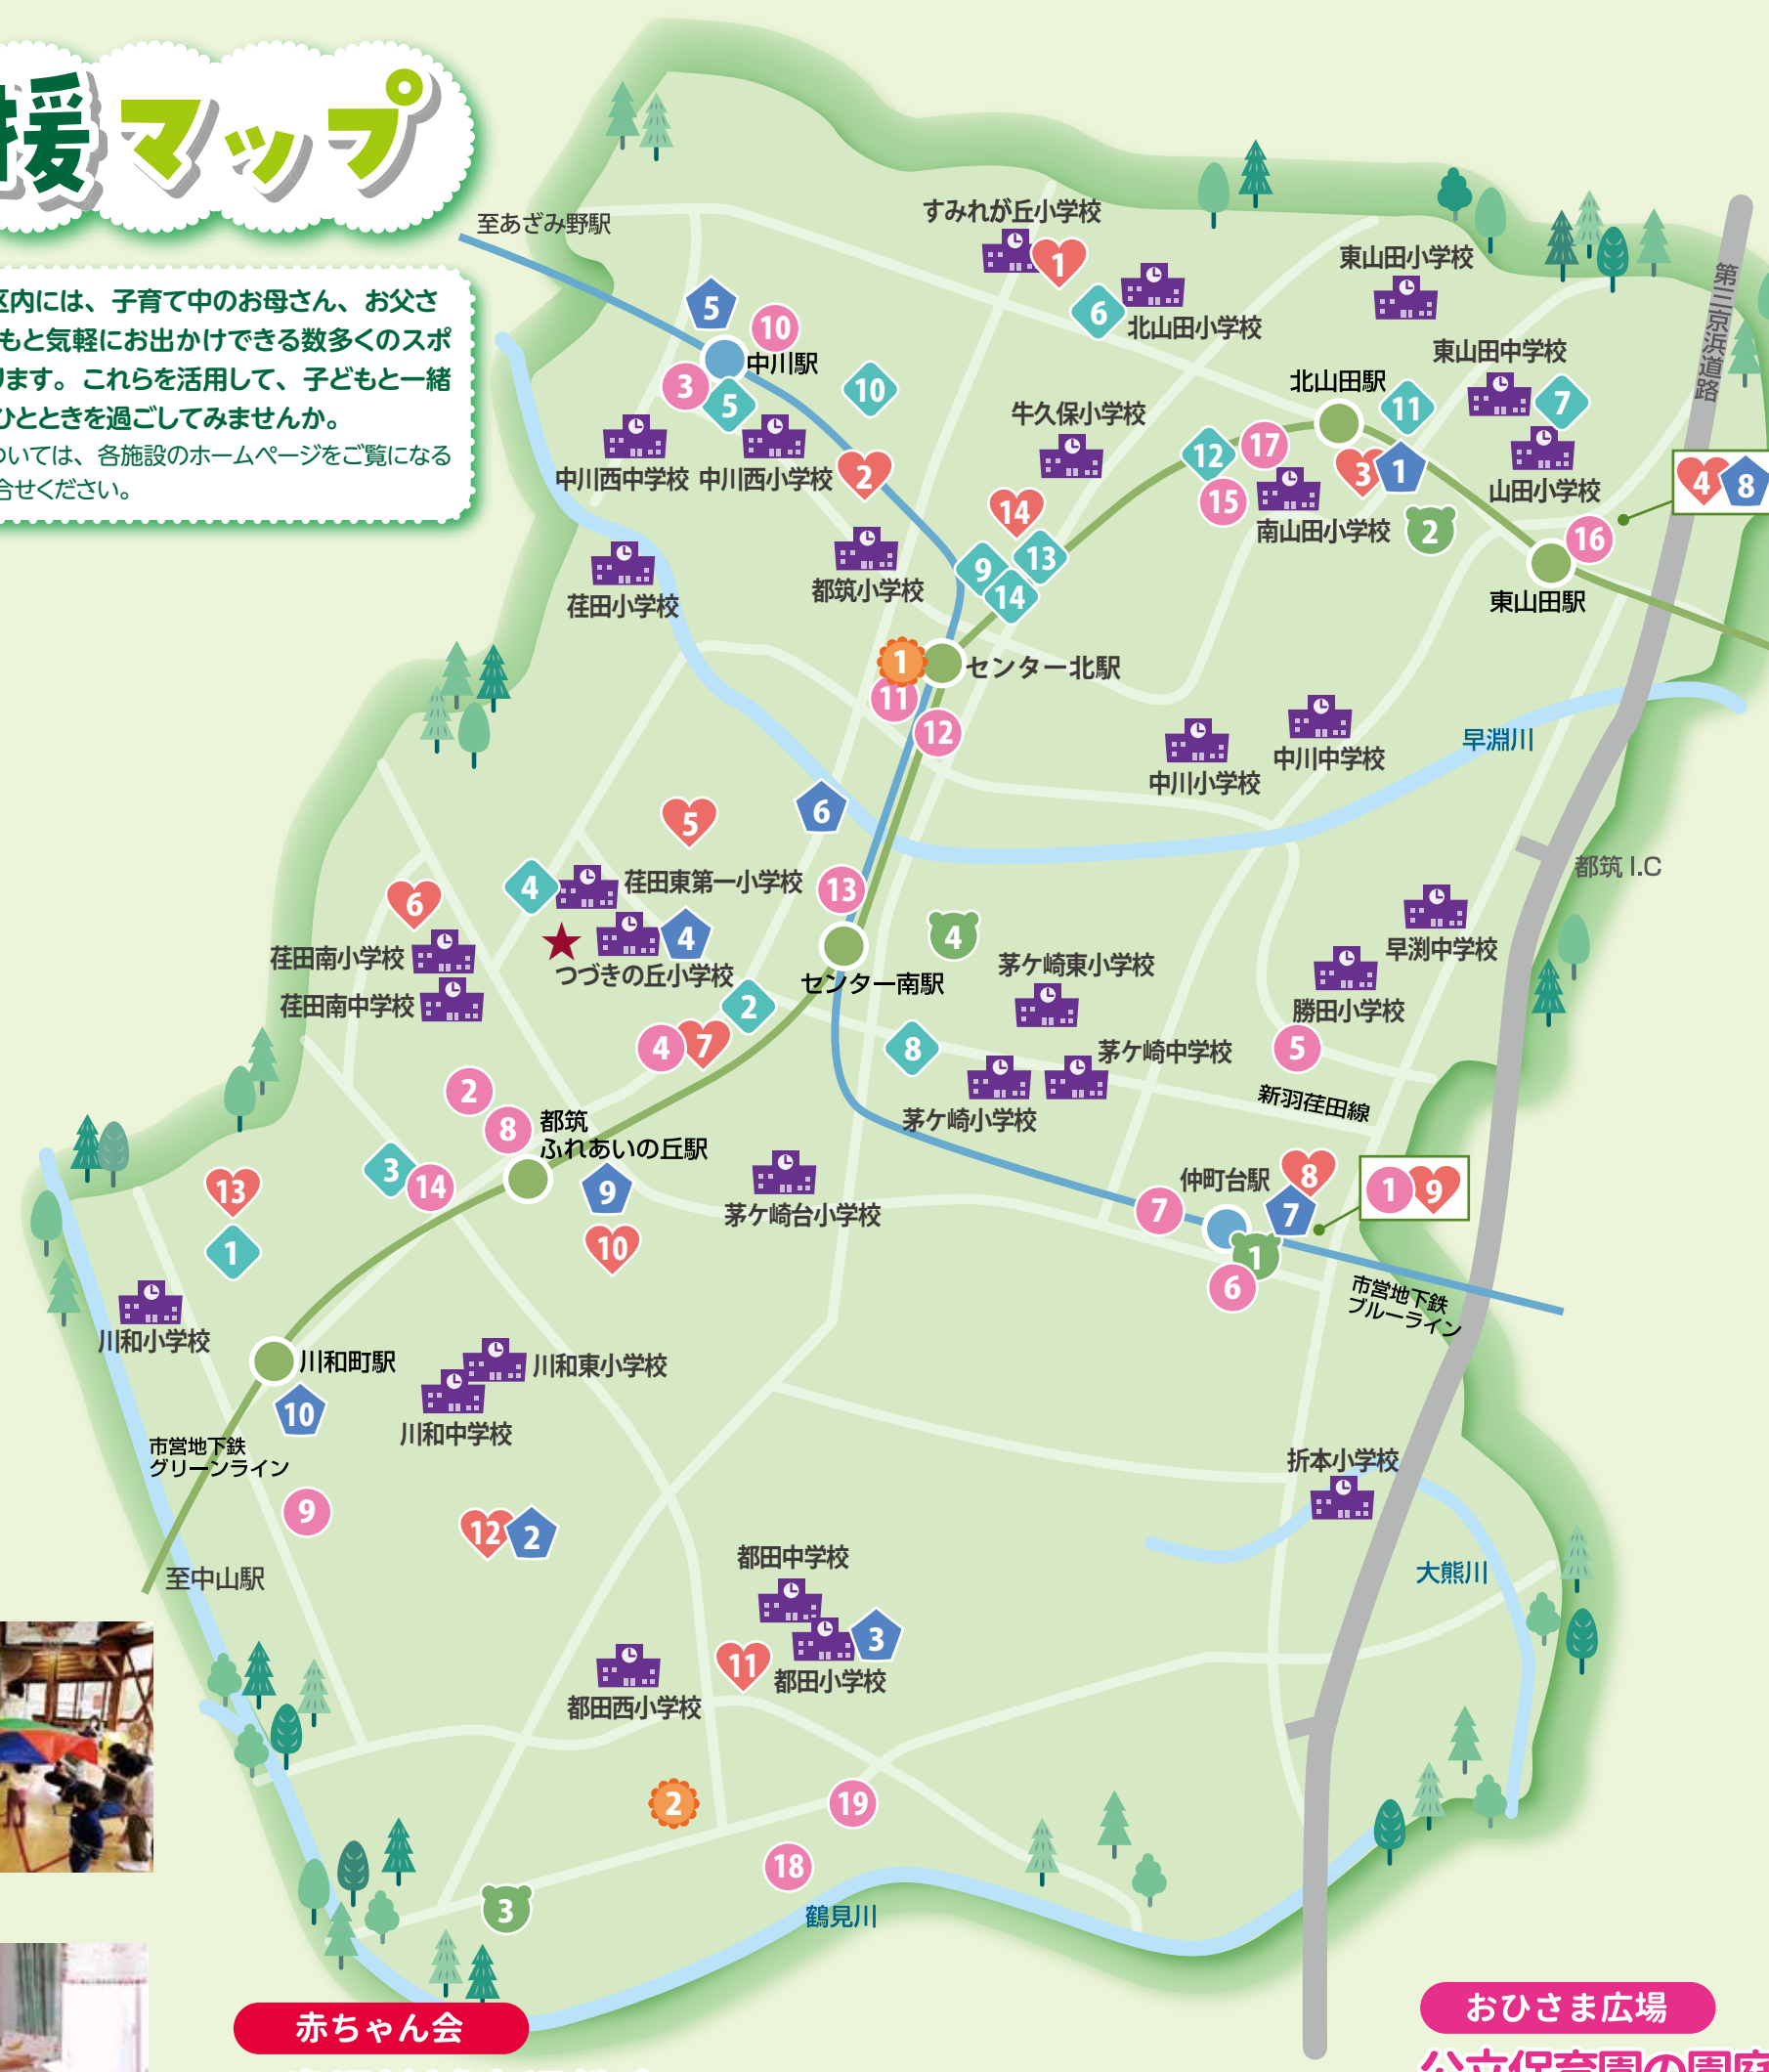

子育て支援者会場

区内の地区センターやコミュニティハウスなどの会場で、子どもを遊ばせながら、子育てで不安に思っていることや悩みを、子育て支援者が一緒に考えたり、仲間作りをお手伝いします。

対象者 就学前の子どもと保護者
問合せ こども家庭支援担当 ☎ 948-2318

地図	開催場所	実施日・実施時間
1	北山田地区センタープレイルーム	火曜 10時～12時
2	加賀原地域ケアプラザ	火曜 10時～12時
3	都田小学校コミュニティハウス	水曜 10時～12時
4	つづきの丘小学校コミュニティハウス	水曜 10時～12時
5	中川西地区センタープレイルーム	水曜 13時～15時 木曜 10時～12時
6	都筑中央公園レストハウス	金曜 10時～12時
7	仲町台地区センタープレイルーム	火曜 10時～12時 金曜 10時～12時
8	東山田地域ケアプラザ	木曜 10時～12時
9	都筑地区センタープレイルーム	木曜 10時～12時 ※9月末まで閉館
10	川和町内会館	火曜 10時～11時30分

かもいけランド

鴨池公園子どもログハウス★

らせん滑り台やのぼり棒などの大きな遊具があったり、工作や読書などができる子どもたちに人気のある遊び場です。乳幼児と保護者の人のためのプログラム「かもっこくらぶ」も開催しています。

対象者 小中学生、付添人のいる幼児
場所 荏田東 3-2 **問合せ先** ☎ 942-1569
開館時間 9時30分～12時15分 13時～16時30分
休館日 第3月曜(祝日の場合は翌日)

親と子のつどいの広場

NPO法人などを中心に、子育て親子の交流や地域の子育て関連情報の提供、子育て・子育て支援に関する講習の実施を行っています。

対象者 マタニティさんから0～3歳の就学前児童とその保護者

地図	場所・問合せ先	開館日時	登録料(初回のみ)・利用料/1回
1	おやこの広場「ぶらっとカフェ」 仲町台1-20-11 ヒルサイド303 ☎ 944-3554	月～金曜 9時45分～15時45分 ※2金曜は、原則閉館	登録料 100円 利用料 大人1人100円 1か月フリーパス500円
2	親と子のつどいの広場 つづき 南山田3-14-19 ☎ 593-4011	月～金曜 9時30分～15時30分 ※2金曜は、原則閉館	登録料 100円 利用料 大人1人100円 1か月フリーパス500円
3	すくすくサロン 佐江戸町 1829 ☎ 516-9117	月～金曜 10時～15時	登録料 200円 利用料 200円
4	親と子のつどいの広場ハッピーひろば 茅ヶ崎東3-26-2 サウスウイング201 ☎ 777-9133	月・火・木・金曜 9時45分～15時45分	登録料 100円家族1組 利用料 大人1人200円 回数券 6枚1,000円 1か月フリーパス 500円

都筑区内には、子育て中のお母さん、お父さんが子どもと気軽にお出かけできる数多くのスポットがあります。これらを活用して、子どもと一緒に楽しいひとときを過ごしてみませんか。
※詳細については、各施設のホームページをご覧ください。か、お問合せください。

赤ちゃん会

0歳児地域育児教室

地域の会場で月1回、赤ちゃんとの手遊びや育児の情報交換、仲間づくりなどを行っています。

地図	開催場所	所在地
1	すみれが丘会館	すみれが丘37-28
2	牛久保西町内会館	牛久保西2-2
3	北山田地区センター (2021年9月～2022年3月まで工事のため会場変更の予定)	北山田2-25-1
4	東山田地域ケアプラザ	東山田町270
5	洗沢自治会館	荏田東4-20-11
6	荏田南2丁目自治会館	荏田南2-6-21
7	茅ヶ崎南保育	茅ヶ崎南5-11-3