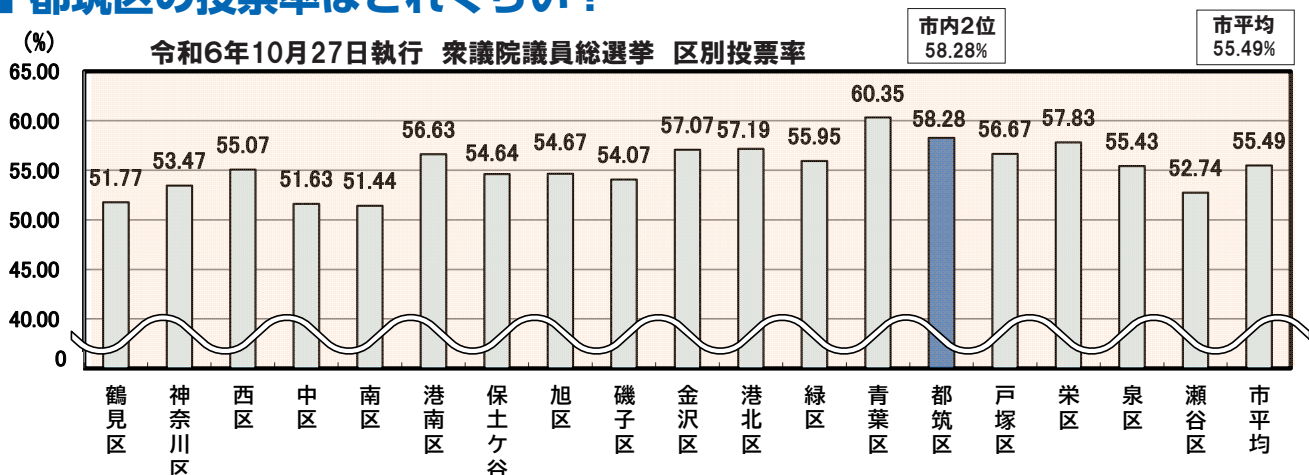

都筑区の投票率はどれくらい？

都筑区明推協の活動(令和6年度)

〈 衆院選 期日前投票所での立会人業務 〉

選挙の際は、毎回、期日前投票所での立会人業務に協力しています。

令和6年の衆議院選挙では、11日間、のべ38人の推進委員・推進員が立会人として従事し、都筑区の選挙において重要な役割を担っています。

〈 せんきょフォーラム 〉

都筑区内の小学6年生を対象として、選挙に関する出前授業と模擬投票を実施しています。特に、「給食のメニュー」など、学校生活に関する身近なテーマを用いた模擬投票は児童にも大変好評で、児童からも「楽しみながら選挙について学べた」「将来投票したいと思った」といった感想をいただきました。